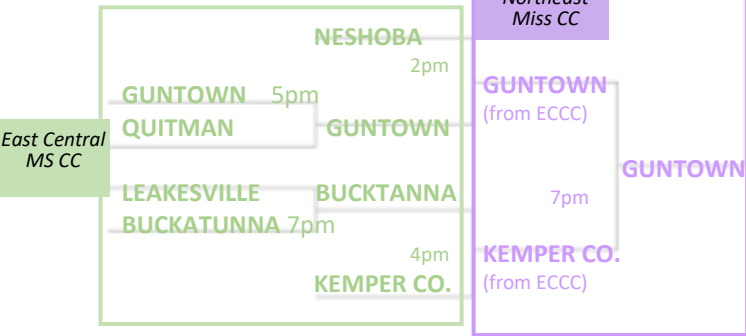

MIDDLE SCHOOL INVITATIONAL

Round 1
Fri, Jan. 12

Round 2
Sat, Jan. 13

Round 3
Fri, Jan. 26

Round 4
Sat, Jan. 27

Round 4
Sat, Jan. 27

Round 3
Fri, Jan. 26

Round 2
Sat, Jan. 13

Round 1
Fri, Jan. 12

Round 5
Fri, Feb. 2

Round 6
Sat, Feb. 3

Round 5
Fri, Feb. 2